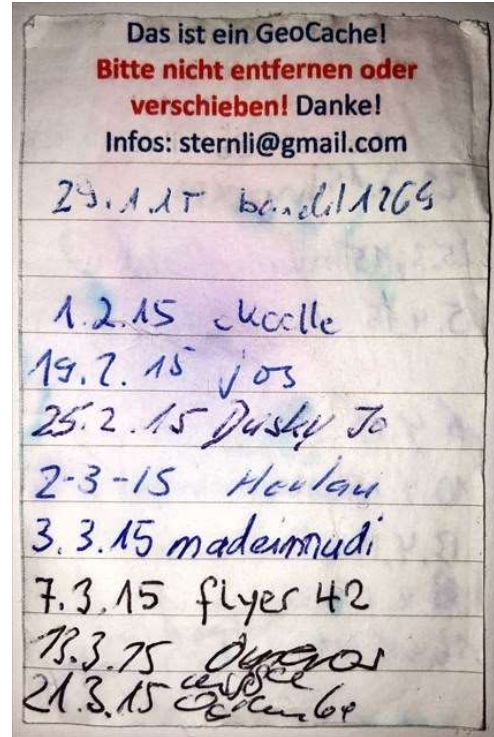

25.01.2015 – 21.03.2015