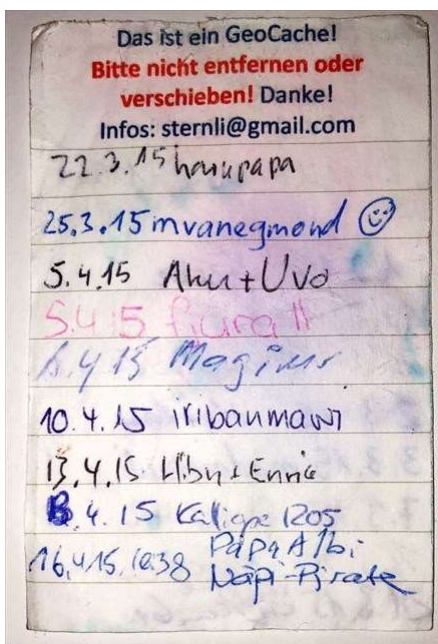

**08.01.2015 = Publish – 13.01.2015**

**13.01.2015 - 25.01.2015**

**25.01.2015 – 21.03.2015**

**21.03.2015 – 19.04.2015**

**19.04.2015 – 17.05.2015**

**17.05.2015 – 23.07.2015****23.07.2015 – 21.08.2015****21.08.2015 – 06.09.2015***Pause*

06.09.2015 – 19.10.2017

<p>Offizieller GeoCache - Bitte hier lassen!  <b>GC5JYEB Beim Rümlanger Chreisel</b>                  Infos: sternli@gmail.com</p>		☺:  ☺: 	☺: Carmandy ☺: 28.09.16
☺: Welsh Dragon ☺: 11.9.15	☺: bluecat66 ☺: tankeres1 ☺: 3.10.15	☺: 27.6.16 ☺: totchenB	☺:  ☺: Charge 15412 ☺: 16.30.17
☺: EDWEN ☺: 10/11/15	☺: christophd ☺: 10-11-16	☺: smile 2311 ☺: AHila 70 ☺: 8.2.16 22:37	☺: Bloodshed ☺: Hässli ☺: 19.2.17
☺: 21.11.15 ☺: Teemetus	☺: 21.11.15 ☺: Rosbica	☺: cludis ☺: 26.3.17	☺: die3besle ☺: 12.09.17
☺:  ☺: MT + Kemina	☺:  ☺: 	☺: 30.7.17 ☺: CASUS	☺: McAraru ☺: 03.09.16
D'Buebe vom Dorf 21.02.2016 Accompli / TFTC	☺:  ☺: 02.04.16 ☺: 17.00	☺: JuersB ☺: 19-10-17	☺: ☺: